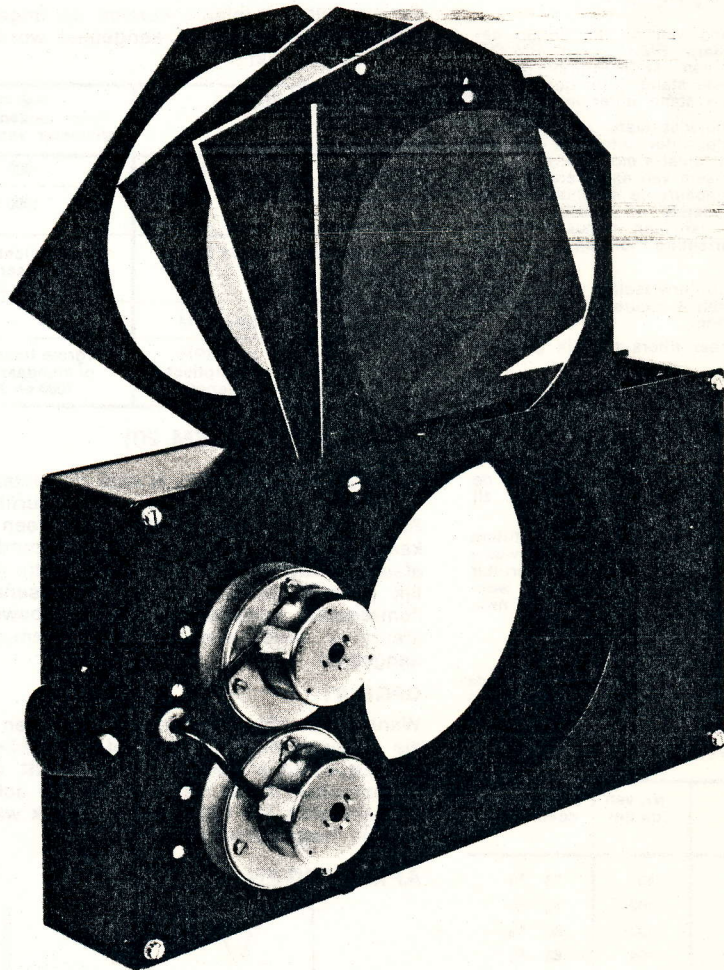

KLEURFILTERWISSELAAR

RM 41S
RM 42S

1. Automatische door afstandbediening
2. Keuze van 5 kleuren : 4 kleuren + blanko
3. Mogelijkheid van kleurmenging
4. Stevig en compact
5. Geruislose werking
6. Grote keuze van filters : meer dan 30 kleuren beschikbaar
7. Gemakkelijke wisseling van de gewenste kleur dank zij de verplaatsbare filterhouders.