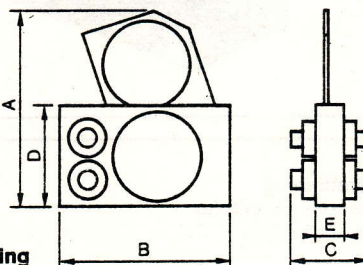

SCHIJNWERPERS		RM 41 S (voor lenzen met een diameter van 150 mm)	RM 42 S (voor lenzen met een diameter van 200 mm)
eenvoudige	type THH	1000 W	2000 W
met stangbediening	type THP	1000 W	2000 W
met elliptische spiegel	type SPH	grote lichtbundel of standaardbundel 1000 en 2000 W	kleine lichtbundel 1000 en 2000 W
met motor-aandrijving	type THM	—	2000 W
	type SPM (met elliptische spiegel)	grote lichtbundel of standaardbundel 1000 en 2000 W	kleine lichtbundel 1000 en 2000 W

STUURKASTJE (SM 20)

Het stuurkastje (SM 20) is voor de afstandsbediening en de voorselectie van de kleurenfilterwisselaars RM 41 S en RM 42 S bestemd. Met een enkel stuurkastje kunnen twee schijnwerpers afzonderlijk van op afstand bediend worden. Dit stuurkastje kan afzonderlijk gebruikt worden of in een lessenaar van een lichtregelaar ingebouwd worden. De beweging van de kleurfilter wordt door een signallampje per kleur aangeduid.

kleurenfilterwisselaar nr. 1

1
2
3
4
0

kleurenfilterwisselaar nr. 2

1
2
3
4
0

OPGELET

Wanneer de kleurenfilterwisselaar met een preselektielessenaar (type STATESET, zie katalogusblad n° 1069) of een geheugenlessenaar (type MEMOSTAT, zie katalogusblad n° 1068) gebruikt wordt, dient men een relaisblok type SM 100 te gebruiken dat in de buurt van de schijnwerper bevestigd wordt. Dit relaisblok SM 100 is onontbeerlijk want de beide vermelde lessenaars werken bij laagspanning (24 V).

AFMETINGEN EN GEWICHT

verpakking

Een apparaat per karton.
Brutoafmetingen in mm : RM 41 S - 250 x 350 x 250
RM 42 S - 300 x 445 x 250
Brutogewicht RM 41 S - 6 kg.
RM 42 S - 8 kg.
Nettogewicht RM 41 S - 5 kg.
RM 42 S - 7 kg.

AFMETINGEN IN mm

	RM 41 S	RM 42 S
A	375	510
B	335	440
C	200	200
D	215	260
E	75	75

BESTELTEKST

Beschrijving	Type	Artikel Nr.
Automatische kleurenfilterwisselaar met voorselectie voor 4 kleuren, type RM 41 S voor schijnwerper met lens van 150 mm diameter. Geleverd zonder kabel noch toebehoren.	RM 41 S	233
Automatische kleurenfilterwisselaar met voorselectie voor 4 kleuren, type RM 42 S voor schijnwerper met lens van 200 mm diameter. Geleverd zonder kabel noch toebehoren.	RM 42 S	255
Stuurkastje type SM 20 voor de afstandsbediening van 2 kleurenfilterwisselaars type RM 41 S of RM 42 S	SM 20	1516.30
Relaisblok type SM 100 voor de afstandsbediening van de kleurenfilterwisselaar wanneer deze bij laagspanning (24 V) gebeurt.	SM 100	1517.20
Plastic kleurblad bestand tegen hoge temperaturen (1220 x 540)		87/... (nr. v. kleurtint)

ADB

S.A. ADB N.V.
LEUVENSESTEENWEG 275
B-1930 ZAVENTEM - BELGIUM
TEL.: (02) 720.50.80
TELEX: 22154 ADEBE B
CABLES: ADEBE BRUSSELS

SOFAIR-ADB S.A.
IMPASSE TRUILLLOT 17
F-75011 PARIS - FRANCE
TEL.: 355.37.17
TELEX: 22526 SOFA DB PARIS
USINE A SAINT-QUENTIN

ADB GmbH
BUNDESSTRASSE 50, POSTFACH 128
5780 BESTWIG 1
BUNDESREPUBLIK DEUTSCHLAND
TEL.: (0 29 04) 511/512
TELEX: 84938 ADB

ADB Inc.
9 BRITTON DRIVE
BLOOMFIELD,
CONNECTICUT 06002, U.S.A.
PHONE: (203) 243-8395
TELEX: 710-420-0591 GABB, WLKS